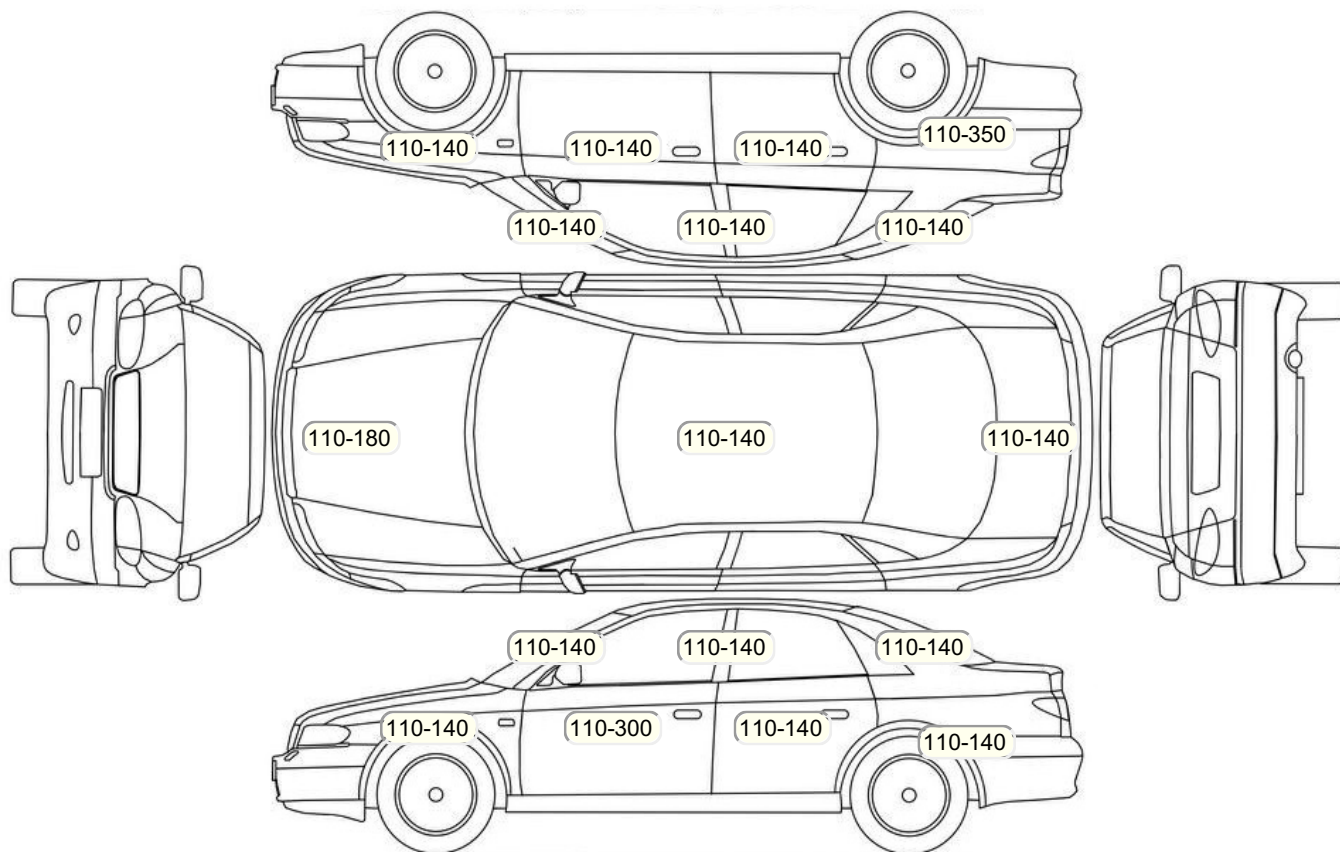

## Акт осмотра автомобиля

г. Москва

26.04.2024

Марка	Mitsubishi	Модель	Pajero Sport
Год	01/01/2014	Пробег	110964 км
ВИН	Z8TGУKH40EM028016	Цвет	Черный
Двигатель	2477 см / Дизель	Коробка передач	автоматическая коробка
Тип кузова	Внедорожник 5 дв.	Привод	полный привод
ПТС	Оригинал	Кол-во регистраций	2
Кол-во ключей	2	Гарантия до	18.06.2019/Нет
Предварительная оценка	2065000	Второй комплект колес/шин	Нет

## Осмотр состояния ЛКП, мкр